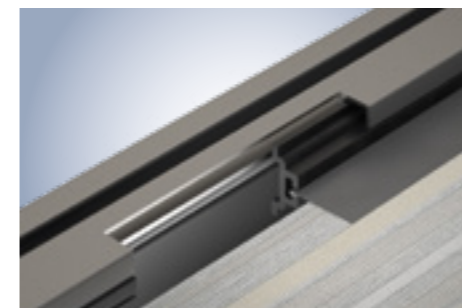

OptiStretch – rondom beste doekspanning

Het bewezen OptiStretch systeem zorgt voor een optima forma doekspanning – en dat tot doekoppervlakken van 30 m²! Het doek is aan alle zijden strak gespannen en heeft geen lichtspelen.

- Het doek zit vast in het transportprofiel, net als bij een ritssluiting
- Geen lichtspelen aan de zijkant
- Ook verkrijgbaar als voordeligere Stretch variant met geringe lichtspelen