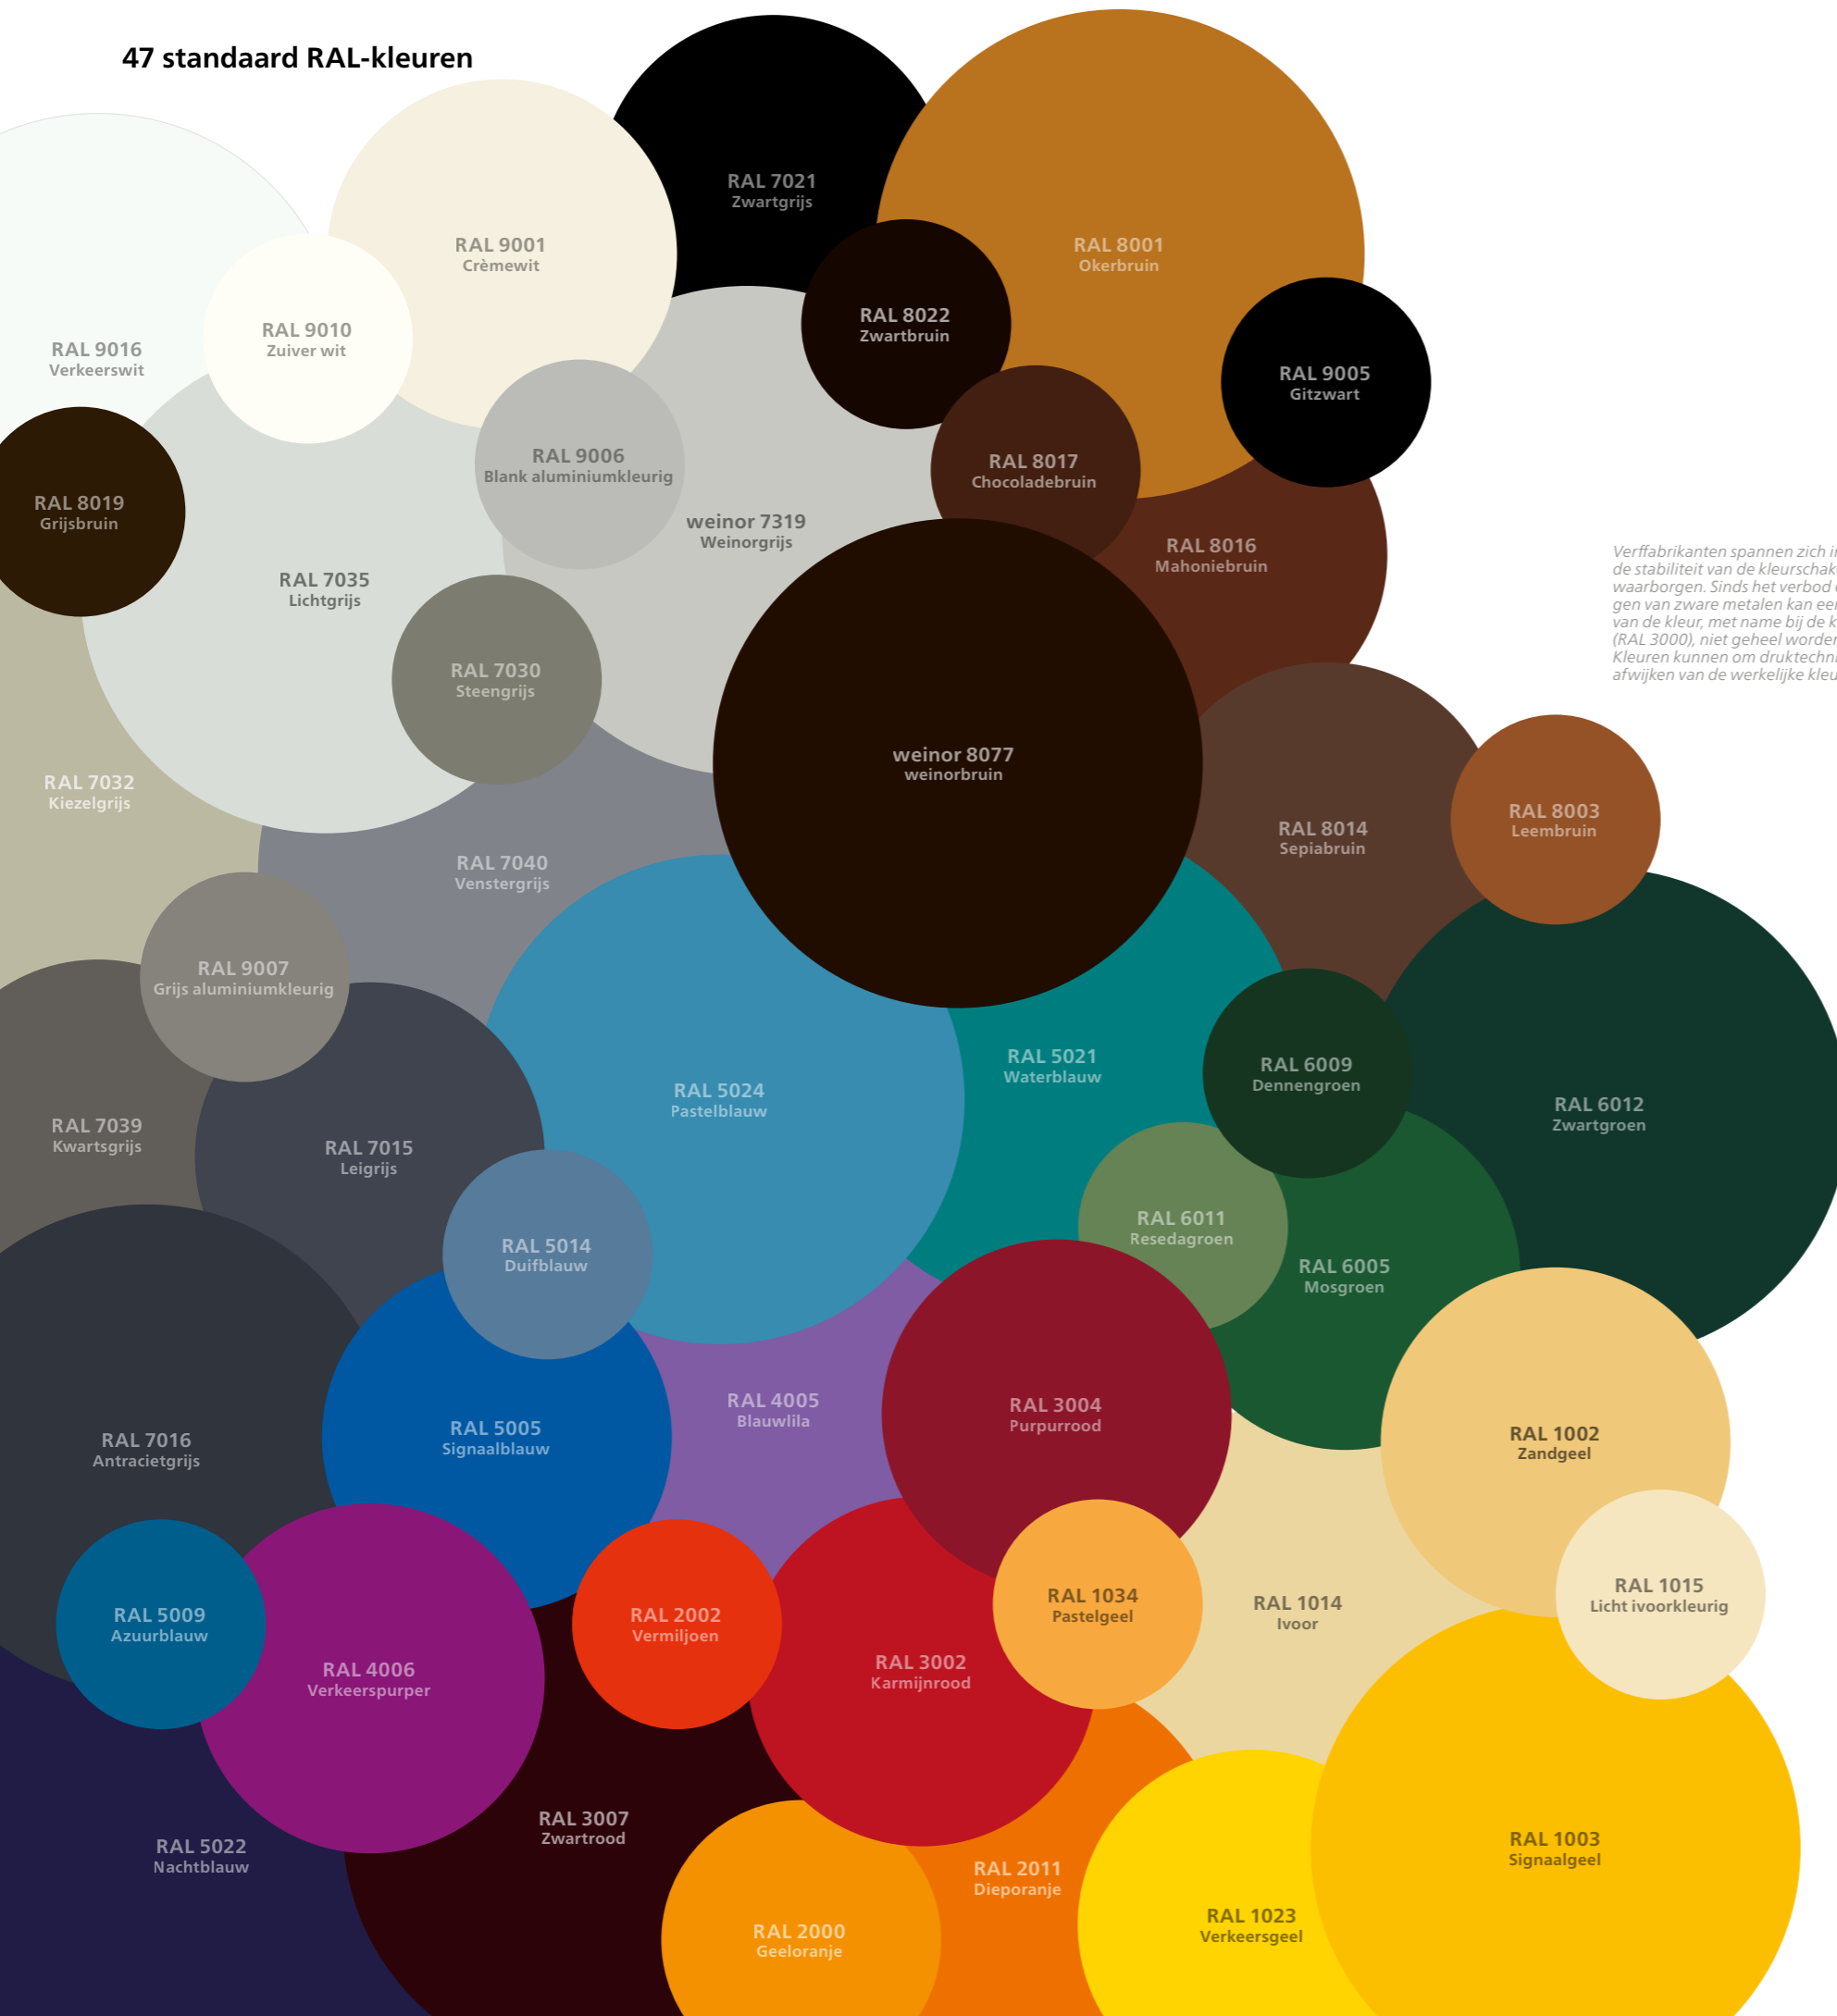

Deze bestaat uit drie verschillende, hoogwaardige doeken: StarScreen, Soltis[®] en glasvezelscreen. Alle bieden optimale zicht- en zonbescherming voor ramen, terras en balkon. Afhankelijk van de vereisten zijn verschillende maten van transparantie en luchtdoorlatendheid mogelijk.

Let op: Soltis[®]-doeken zijn niet verkrijgbaar voor VertiTex II Zip.

my collections 2

Hoogwaardige zonweringdoeken

Precies mijn doek!

modern basics ^{blue} · evermore · hi hello!

Vind in onze 3-delige collectie uw favoriete dessin. Kies een beproefd weefsel of ons compromisloos goede gerecyclede materiaal. Hetzij tijdloze, harmonische tinten of creatieve trends – voor elke stijl en elk weinor zonneschermb is het juiste doek verkrijgbaar.

47 standaard RAL-kleuren

Meer dan 200 topactuele framekleuren

Maximale kleurzekerheid – weinor levert meer dan 200 verschillende framekleuren. Zo kunt u kiezen uit vele kleuren die harmoniëren met de aanwezige architectuur.