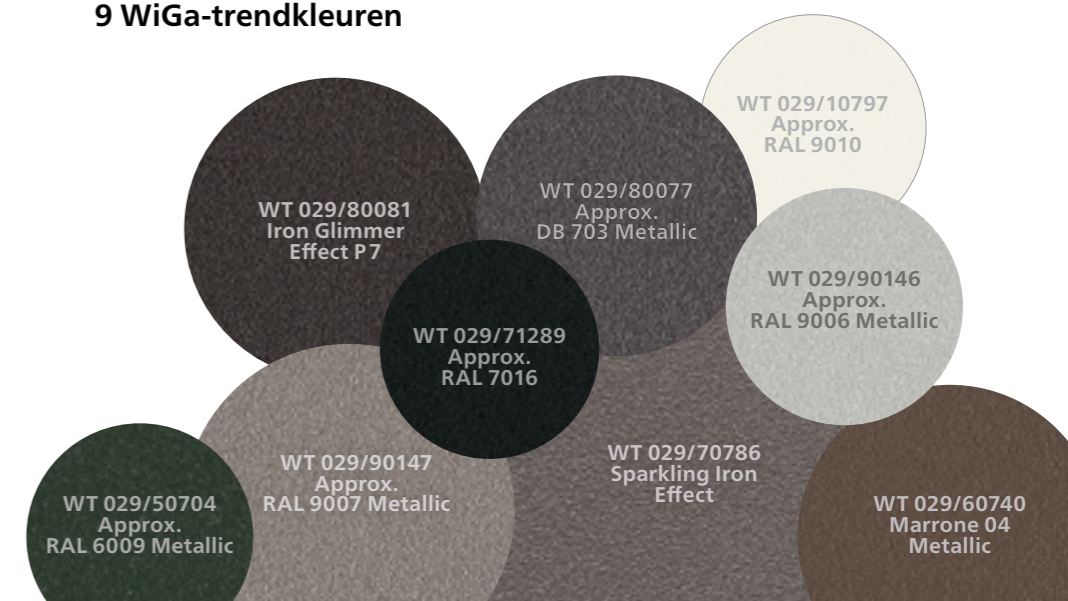

47 standaard RAL-kleuren

Meer dan 200 topactuele framekleuren

Maximale kleurzekerheid – weinor levert meer dan 200 verschillende framekleuren. Zo kunt u kiezen uit vele kleuren die harmoniëren met de aanwezige architectuur.

Identieke kleuren – zo past alles perfect bij elkaar

Omdat weinor in de eigen fabriek poedercoat, kunt u bij verschillende weinor producten vertrouwen op kleurgelijkheid en een identieke glans.

Kies uit een rijkdom aan hoogwaardige kleuren:

- 47 standaard RAL-framekleuren, zijdeglans
- 9 krasvaste en resistente WiGa-trendkleuren met een fraaie structuurlook (standaard)
- Meer dan 150 speciale RAL-kleuren

9 WiGa-trendkleuren

weinor serrezonwering productvoordelen in detail