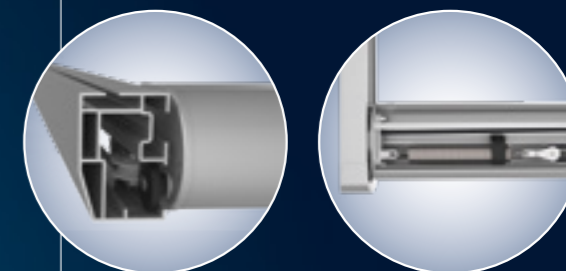

TECHNIEK

Aangenaam licht en stil in- en uitrollen dankzij modernste technologie

De exacte techniek van het gepatenteerde weinor loopwerk zorgt voor een bijzonder exacte geleiding en een soepele loop.