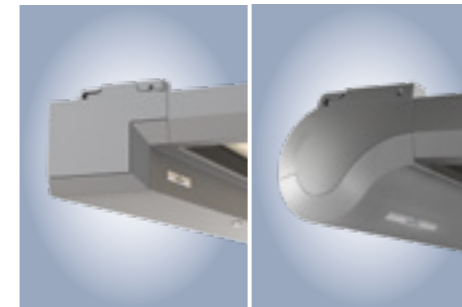

Sottezza Pure en Originale – passend bij uw terrasoverkapping

Het kubistische zonneschermblokket voor onder het glas, de Sottezza Pure, is de perfecte belofte voor de rechtlijnige terrasoverkappingen Terrazza Pure en Sempra, het ronde Sottezza Originale scherm voor Terrazza Originale.

- Kubistisch of rond voor elke lifestyle
- Voor alle weinor terrasoverkappingen het optimale design
- Ook voor terrasoverkappingen van andere fabrikanten