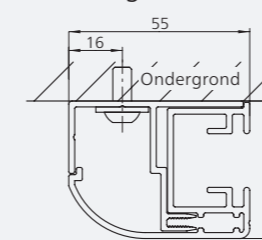

Geleidingsrail, rond

Wandmontage