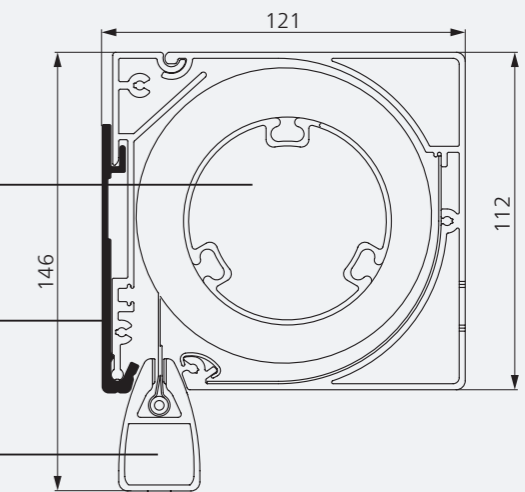

Kleine cassette, rond (86 x 75 mm)

Kleine cassette, hoekig (86 x 75 mm)

Midden cassette, rond (101 x 92 mm)

Midden cassette, hoekig (101 x 92 mm)

Grote cassette, rond (121 x 112 mm)

Grote cassette, hoekig (121 x 112 mm)