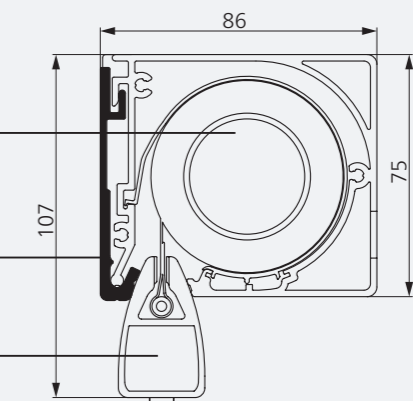

Kleine cassette, rond (86 x 75 mm)

Kleine cassette, hoekig (86 x 75 mm)

Midden cassette, rond (101 x 92 mm)

Midden cassette, hoekig (101 x 92 mm)

Grote cassette, rond (121 x 112 mm)

Grote cassette, hoekig (121 x 112 mm)