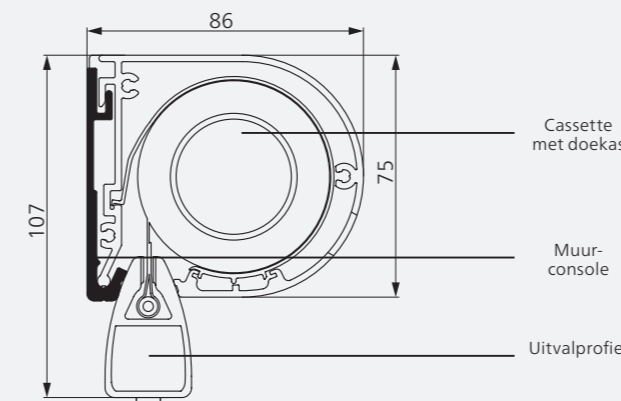

Kleine cassette, rond (86 x 75 mm)

Kleine cassette, hoekig (86 x 75 mm)

Midden cassette, rond (101 x 92 mm)

Midden cassette, hoekig (101 x 92 mm)

Grote cassette, rond (121 x 112 mm)

Grote cassette, hoekig (121 x 112 mm)