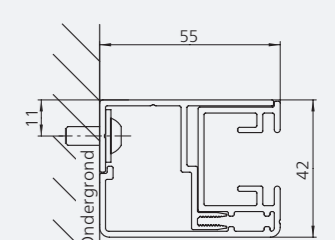

Kleine cassette, rond (86 x 75 mm)

Kleine cassette, hoekig (86 x 75 mm)

Midden cassette, rond (101 x 92 mm)

Midden cassette, hoekig (101 x 92 mm)

Grote cassette, rond (121 x 112 mm)

Grote cassette, hoekig (121 x 112 mm)

Geleidingsrail, rond

Wandmontage

Kozijnmontage

Geleidingsrail, hoekig

Wandmontage

Kozijnmontage

weinor print klimaatneutraal.
Overige informatie op: www.weinor.nl/klimaatneutraal_druk

Technische wijzigingen evenals assortiments- en programma wijzigingen voorbehouden. Het weinor productassortiment kan per land verschillen. Kleurafwijkingen kunnen druktechnisch optreden.