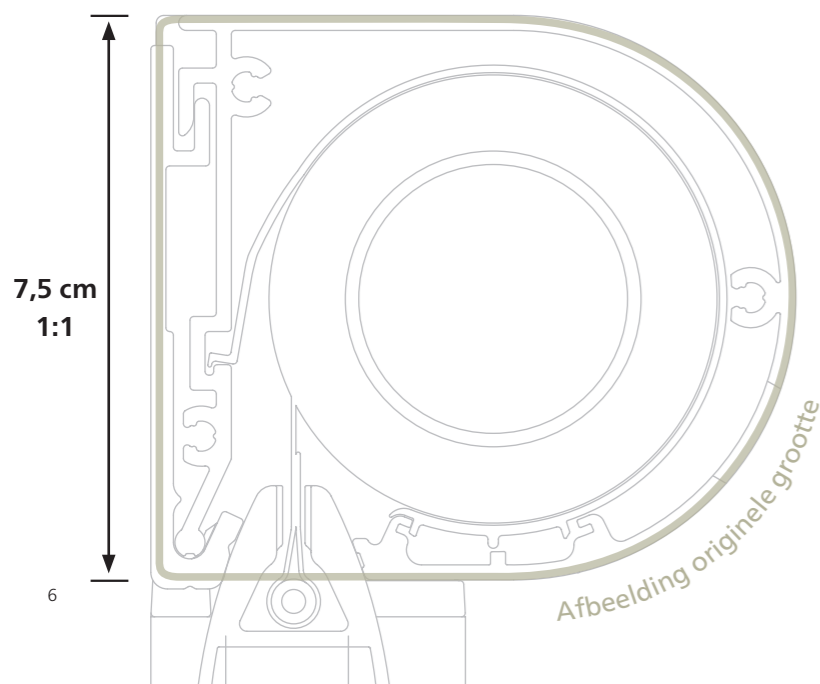

Onze kleinste*: slechts 7,5 cm hoog!
weinor is de enige fabrikant die met zeer kleine zonweringcassettes doekbreedtes tot 6 meter maakt.

* voor de uitvoeringen rail en draad zowel in ronde als ook hoekige cassettevorm. Daarnaast is ook een cassette met 9,2 cm hoogte beschikbaar.