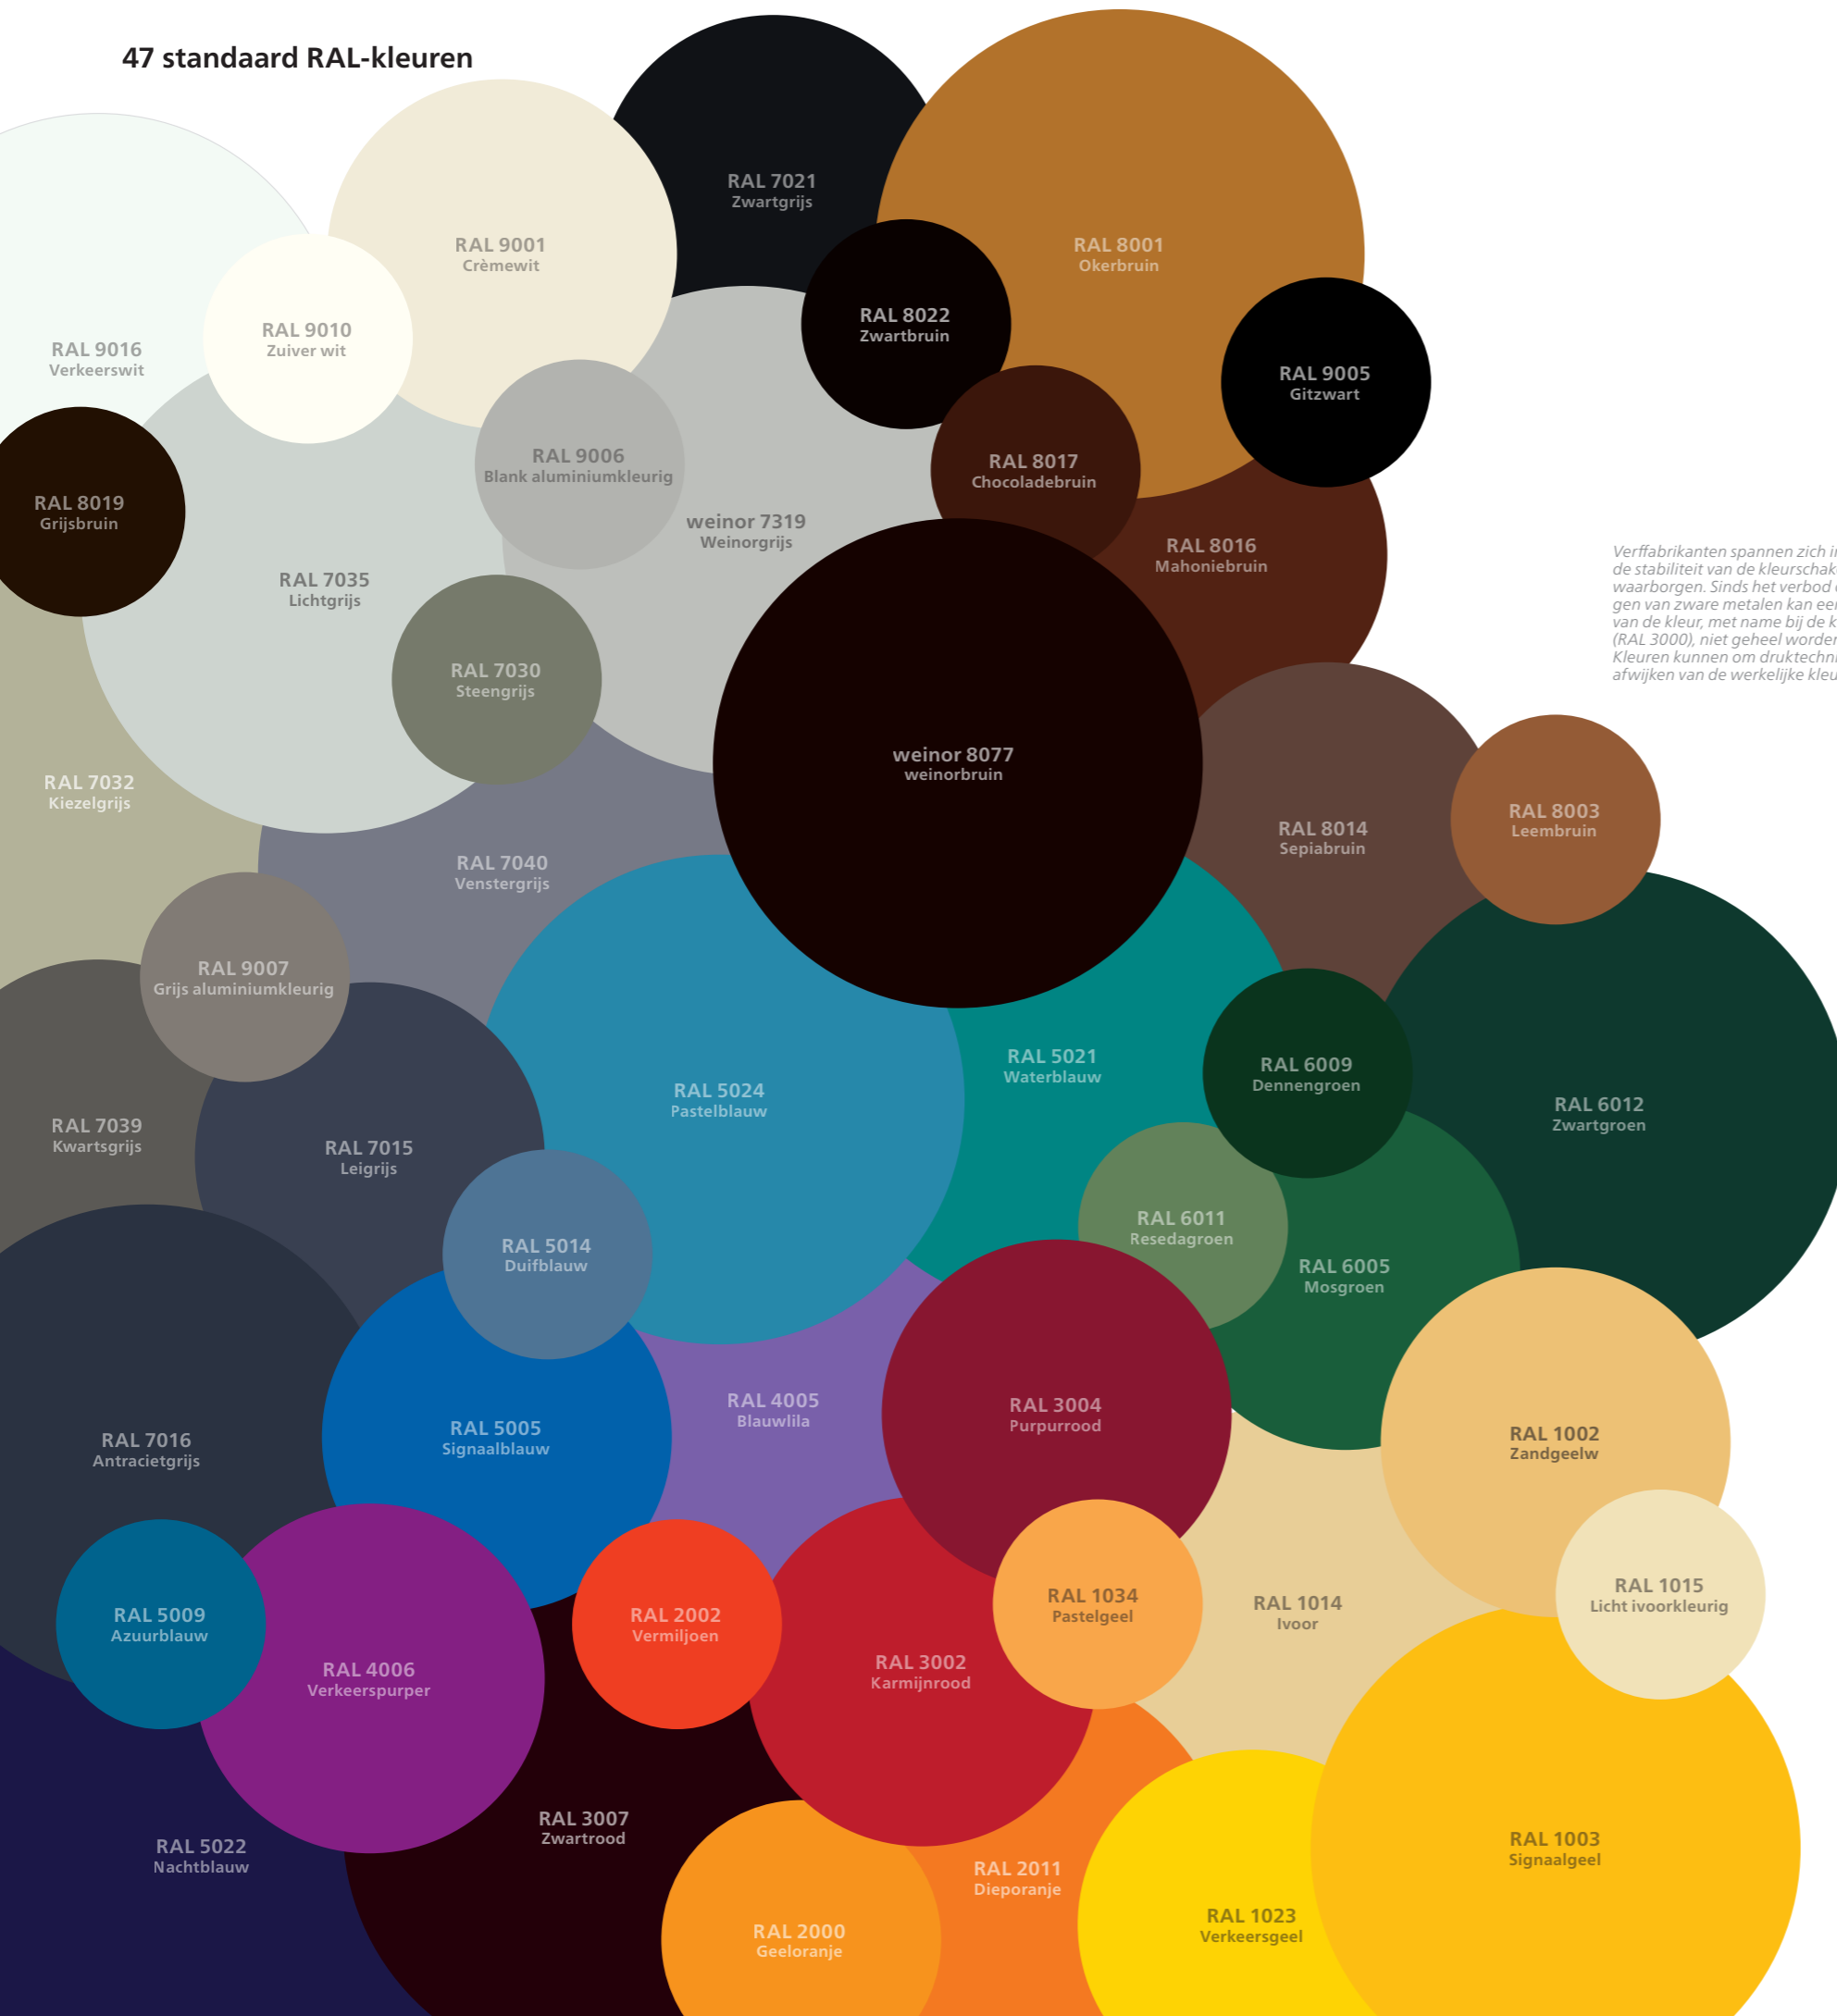

47 standaard RAL-kleuren