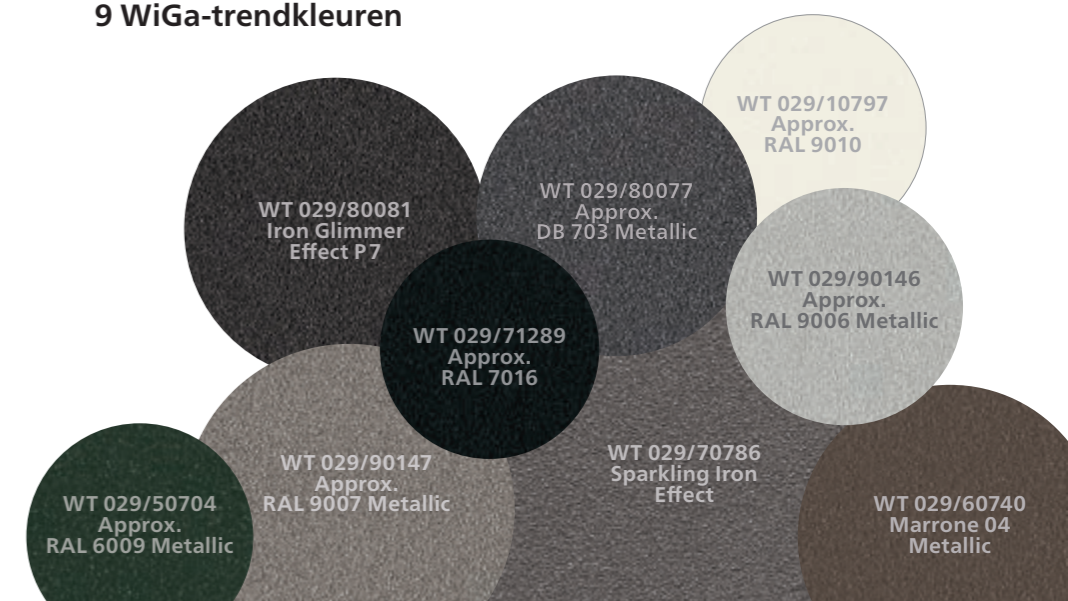

47 standaard RAL-kleuren

Meer dan 200 topactuele framekleuren

Maximale kleurzekerheid – weinor levert meer dan 200 verschillende framekleuren. Zo kunt u kiezen uit vele kleuren die harmoniëren met de aanwezige architectuur.

Identieke kleuren – zo past alles perfect bij elkaar

Omdat weinor in de eigen fabriek poedercoat, kunt u bij verschillende weinor producten vertrouwen op kleurgelijkheid en een identieke glans.

Kies uit een rijkdom aan hoogwaardige kleuren:

- 47 standaard RAL-framekleuren, zijdeglans
- 9 krasvaste en resistente WiGa-trendkleuren met een fraaie structuurlook (standaard)
- meer dan 150 speciale RAL-kleuren

9 WiGa-trendkleuren

weinor VertiTex II verticale zonweringen