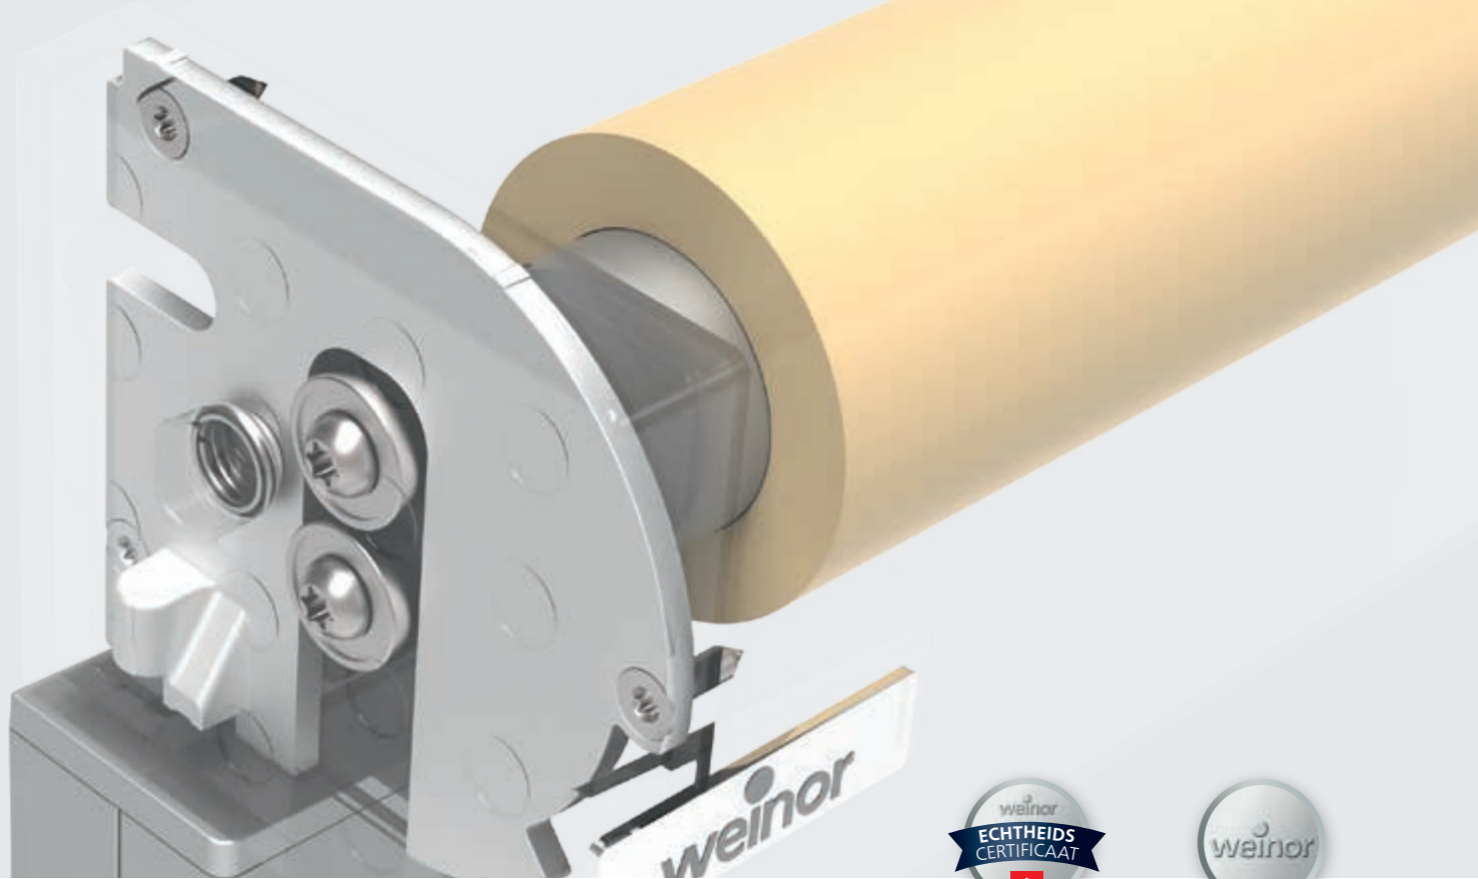

Het innovatieve weinor **Opti-Flow-System®** maakt grote doekbreedtes mogelijk.

Met zekerheid een origineel product

Beste kwaliteit made in Germany

Kwaliteit en comfort made by weinor

Wie voor weinor producten kiest, kan vertrouwen op topkwaliteit. Wij maken uitsluitend gebruik van hoogwaardige materialen. Dankzij onze jarenlange ervaring en een eigen, uiterste moderne productie is de VertiTex II perfect afgestemd op uw wensen.

VertiTex II werd voor zijn moderne en slanke design onderscheiden met de **German Design Award 2019** in de categorie Special Mention.