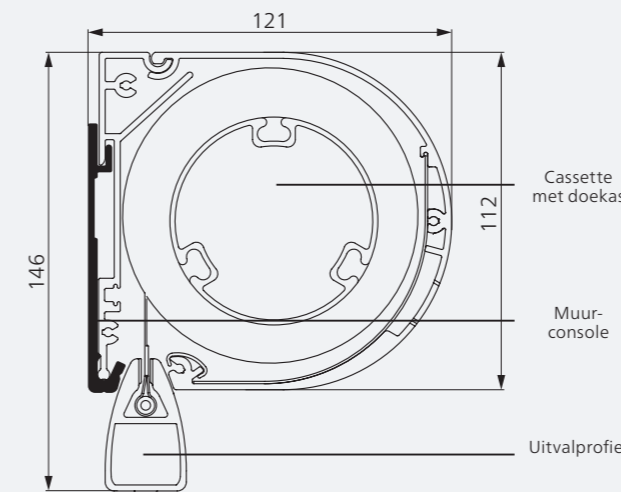

Kleine cassette, rond (86 x 75 mm)

Kleine cassette, hoekig (86 x 75 mm)

Midden cassette, rond (101 x 92 mm)

Midden cassette, hoekig (101 x 92 mm)

Grote cassette, rond (121 x 112 mm)

Grote cassette, hoekig (121 x 112 mm)