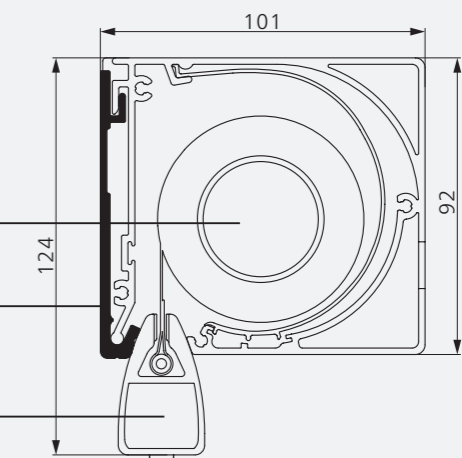

Kleine cassette, rond (86 x 75 mm)

Kleine cassette, hoekig (86 x 75 mm)

Midden cassette, rond (101 x 92 mm)

Midden cassette, hoekig (101 x 92 mm)

Grote cassette, rond (121 x 112 mm)

Grote cassette, hoekig (121 x 112 mm)