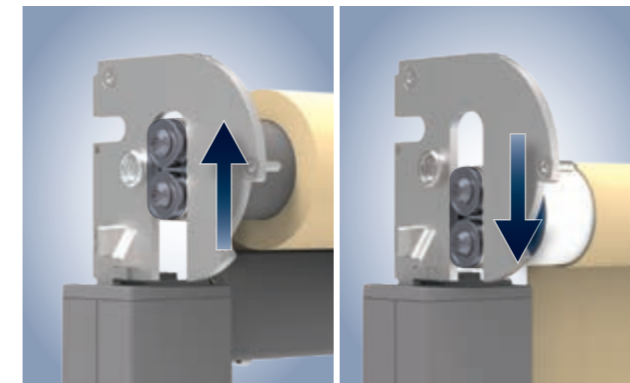

www.weinor.nl/praktische_kennis_vertitex2

VertiTex II – technische hoogtepunten bij zip, rail en draad

Doekas opgewikkeld

Doekas afgewikkeld

Kleinste cassette dankzij weinor **Opti-Flow-System®**

De kleine doekas van de VertiTex II is zwevend gelagerd. Bij het afwikkelen van het doek geeft de as mee en wordt deze zo over de gehele breedte van het zonneschermband ondersteund. Daarom kan de as niet doorbuigen en **is de stand van het doek altijd optimaal**. Zo kunnen ook zeer grote doekoppervlakten tot 15 m² worden gerealiseerd, zonder dat de grootte van de cassette aangepast moet worden.