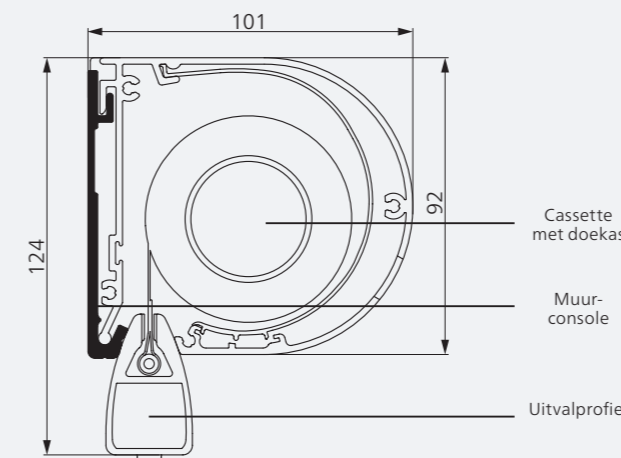

Kleine cassette, rond (86 x 75 mm)

Kleine cassette, hoekig (86 x 75 mm)

Midden cassette, rond (101 x 92 mm)

Midden cassette, hoekig (101 x 92 mm)

Grote cassette, rond (121 x 112 mm)

Grote cassette, hoekig (121 x 112 mm)