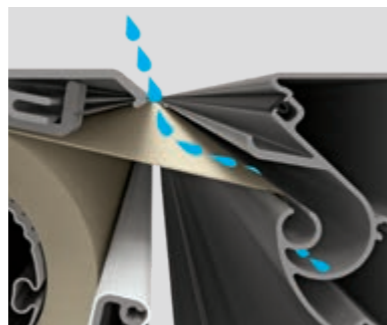

helder
consequent
kubistisch

KUBATA

Het kubistische cassettescherm

Bekroond met:

weinor

rechtlijnig
harmonieus
strak

Optimaal qua uiterlijk. Open geschoven overtuigt het doek van de Kubata door een hoogwaardig en textiel karakter. In gesloten toestand vormt de zonneschermcassette met haar vrijwel vierkante vorm duidelijke lijnen aan het gebouw. Doek en techniek zijn in het binnenste van de cassette betrouwbaar beschermd tegen vocht en vuil.

Goed beschermd tegen vocht en vuil

De aan alle zijde gesloten en robuuste **zonneschermcassette** beschermt het doek en de technische uitrusting net zo veilig tegen het weer als de **gecontroleerde regenafvoer** aan de voorzijde van het uitvalprofiel. Zo beleeft u lange tijd plezier aan uw zonwering.