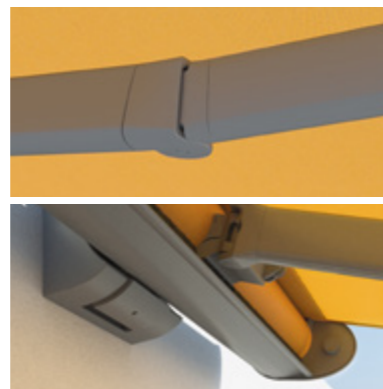

COMBINEER DESIGN EN COMFORT!

TOP ACTUELE FRAMEKLEUREN

Bij weinor kunt u kiezen uit **47 standaardkleuren** en tevens meer dan **150 extra RAL-kleuren**. De poedercoating in eigen fabriek waarborgt kleurechtheid en een gelijke glansgraad.

EXCLUSIEVE DOEKKWALITEIT

Kies uit **171 doekvarianten** uw eigen dessin! Moderne nanotechnologie laat vuil eenvoudig wegdruppen. En de innovatieve techniek van het spindopkleuren waarborgt duurzame kleurbriljantie.

HOOGSTE KWALITEIT

Een strak doek is cruciaal voor de totale uitstraling van het zonnescherm. Daarvoor zorgt de **weinor LongLife-arm met hightech-band**.

Als uit één stuk: **aantrekkelijke console-afdekkingen** verbergen de schroeven voor bevestiging van het scherm aan de gevel.

MODERNE DESIGN-AFDEKKINGEN

De mooie **kopplaatringen in edelstaal-look** maken uw individuele combinatie uit framekleur en doekdessin perfect af.

LICHT EN WARMTE

Uw opties voor meer comfort: geniet van avonden op het terras onder warm-witte en traploos dimbare **ledspots**.

Met het **verwarmingssysteem Tempura** kunt u het terras ook in de koelere uurtjes gebruiken. Het is naderhand toepasbaar en wordt onopvallend aan de cassette van het scherm bevestigd.