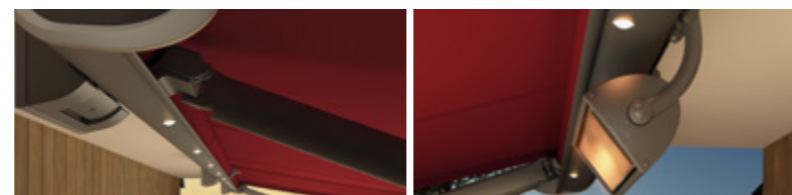

COMBINEER DESIGN EN COMFORT!

TOP ACTUELE FRAMEKLEUREN

Bij weinor kunt u kiezen uit **47 standaardkleuren** en tevens meer dan **150 extra RAL-kleuren**. De poedercoating in eigen fabriek waarborgt kleurechtheid en een gelijke glansgraad.

EXCLUSIEVE DOEKKWALITEIT

Kies uit **171 doekvarianten** uw eigen dessin! Moderne nanotechnologie laat vuil eenvoudig wegdruppen. En de innovatieve techniek van het spindopkleuren waarborgt duurzame kleurbriljantie.

HOOGSTE KWALITEIT

Een strak doek is cruciaal voor de totale uitstraling van het zonnescherm. Daarvoor zorgt de **weinor LongLife-arm met hightech-band**.

Als uit één stuk: **aantrekkelijke console-afdekkingen** verbergen de schroeven voor bevestiging van het scherm aan de gevel.

MODERNE DESIGN-AFDEKKINGEN

De mooie **kopplaatringen in edelstaal-look** maken uw individuele combinatie uit framekleur en doekdessin perfect af.

LICHT EN WARMTE

Uw opties voor meer comfort: geniet van avonden op het terras onder warm-witte en traploos dimbare **ledspots**.

Met het **verwarmingssysteem Tempura** kunt u het terras ook in de koelere uurtjes gebruiken. Het is naderhand toepasbaar en wordt onopvallend aan de cassette van het scherm bevestigd.

VOOR ELKE BEHOEFTE DE JUISTE BESTURING

Via slinger, kabel, draadloos of Smart Home, met de handzender, smartphone of automatische weersafhankelijke bediening – voor de bediening van weinor zonneschermen en toebehoren heeft u de keuze uit de meest uiteenlopende besturingsmogelijkheden van weinor BiConnect of Somfy. Kies gewoon het bijpassende besturingspakket handmatig, basis, comfort of smart. Ledverlichting en verwarmingssysteem voor uw terras kunnen via afstandsbediening of Smart Home traploos worden gedimd. Uw vakhandelaar geeft u graag en deskundig advies.