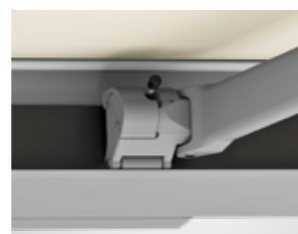

Weerbestendige cassette

Sterke en geluidsarme weinor LongLife-arm

Opwaiblokking beschermt bij harde wind

Veelzijdig te monteren

Naast de standaard wandmontage kan de Smaila ook bij bijzondere bouwkundige omstandigheden probleemloos worden gemonteerd. weinor biedt voor alle balkons en terrassen een individuele oplossing.