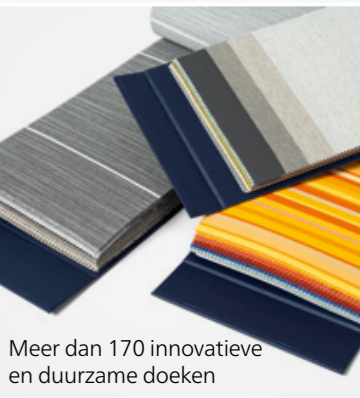

Ontwerp uw eigen droomterras!
www.weinor.nl/3d-designer