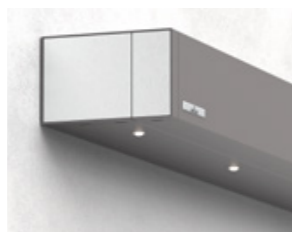

Weerbestendige cassette

Sterke en geluidsarme weinor LongLife-arm

Opwaiblokking beschermt bij harde wind

Veelzijdig te monteren

Naast de standaard wandmontage kan de Smaila ook bij bijzondere bouwkundige omstandigheden probleemloos worden gemonteerd. weinor biedt voor alle balkons en terrassen een individuele oplossing.