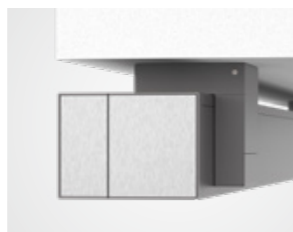

Plafondmontage