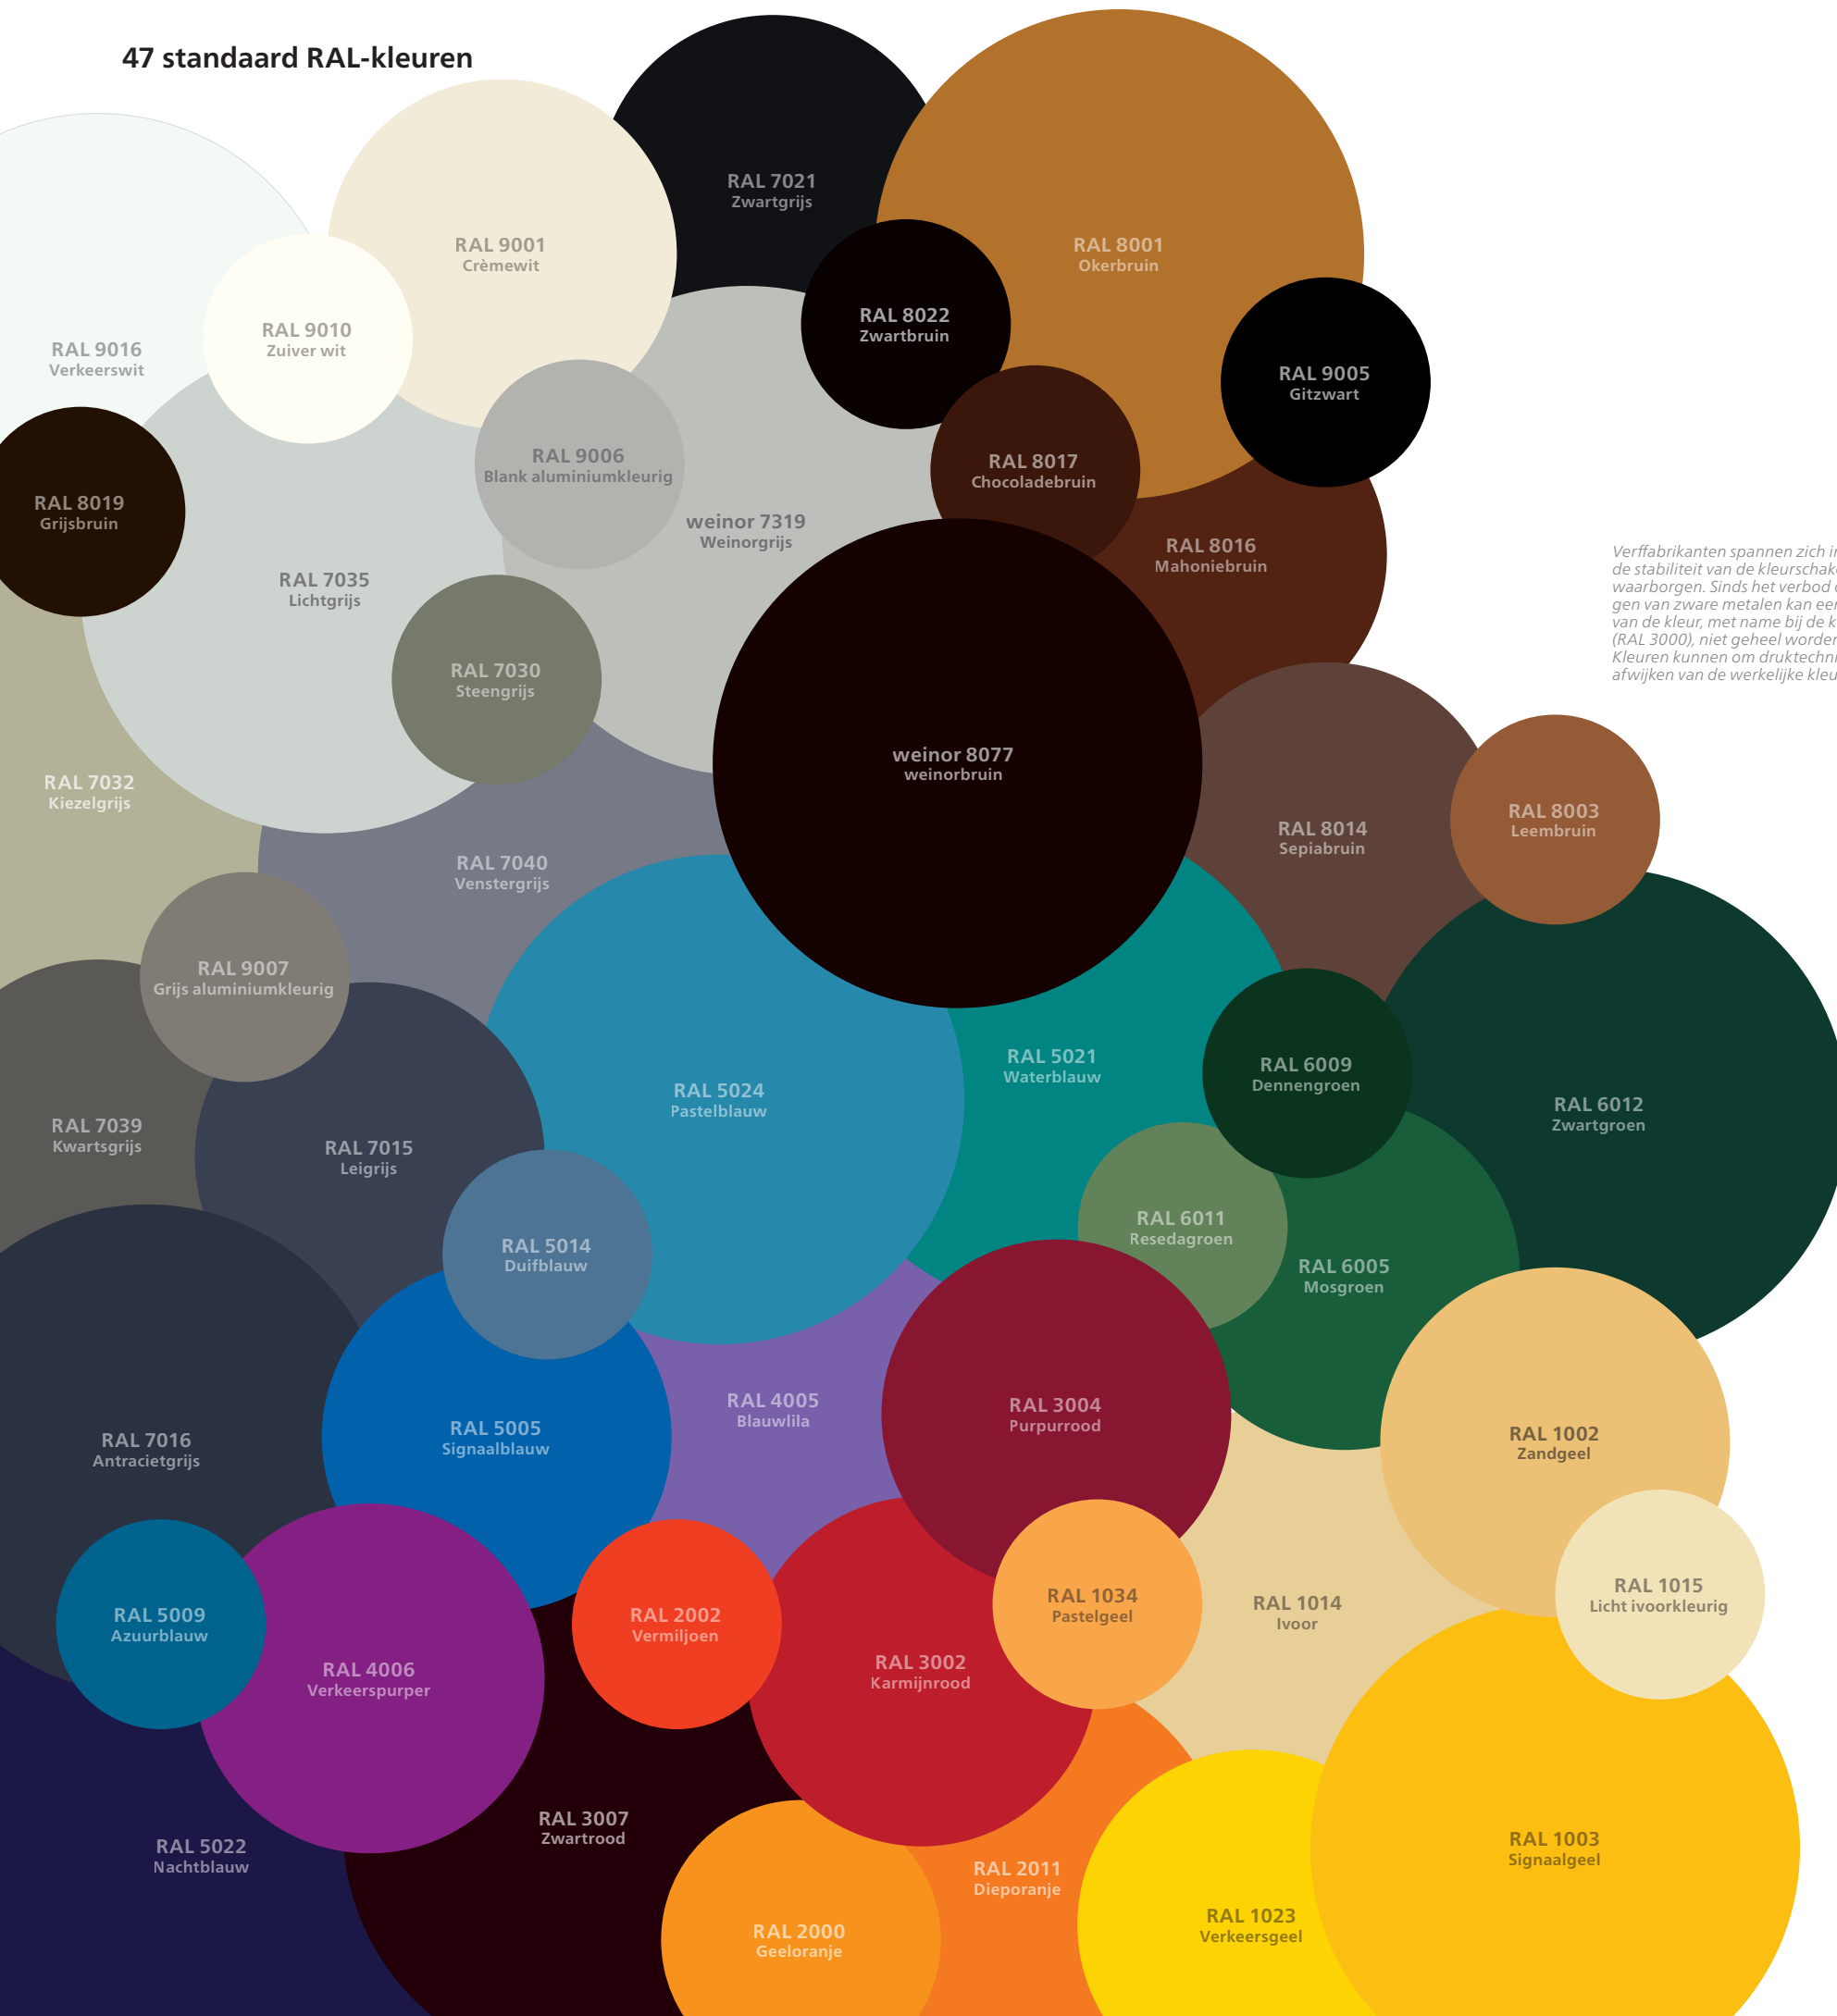

weinor my collections 2
Hoogwaardige zonweringdoeken

Precies mijn doek!

modern basics blue® · evermore · hi hello!

Vind in onze 3-delige collectie uw favoriete dessin. Kies een beproefd weefsel of ons compromisloos goede gerecyclede materiaal. Hetzij tijdloze, harmonische tinten of creatieve trends – voor elke stijl en elk weinor zonneschermb is het juiste doek verkrijgbaar.

47 standaard RAL-kleuren

Meer dan 200 topactuele framekleuren

Maximale kleurzekerheid – weinor levert meer dan 200 verschillende framekleuren. Zo kunt u kiezen uit vele kleuren, die harmoniëren met de aanwezige architectuur.