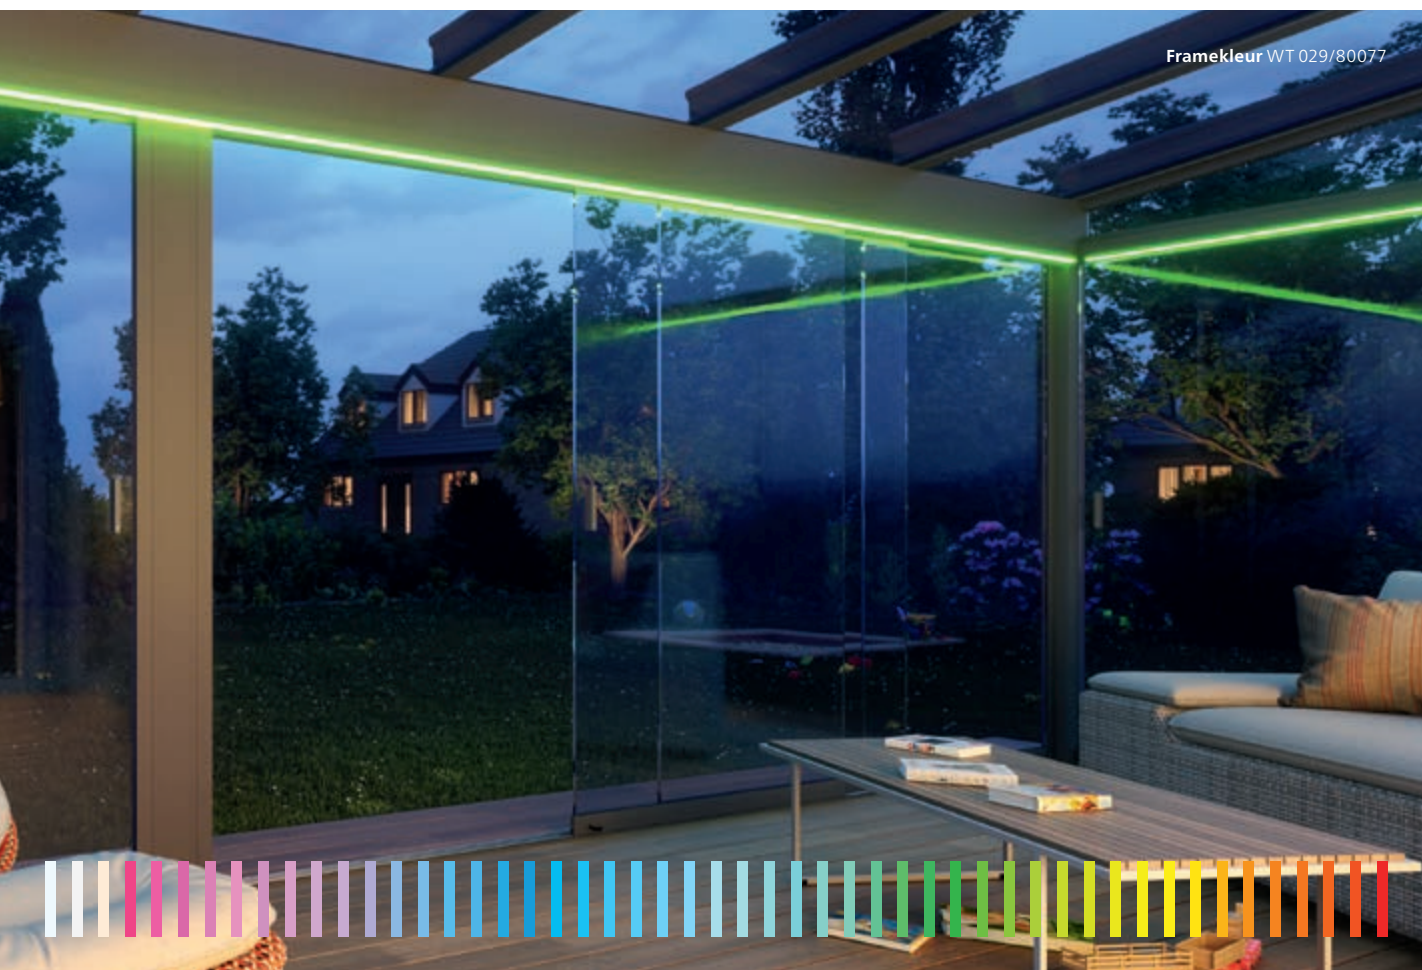

Ledlichtlijst RGB Stripe: de sfeervolle terrasverlichting

De ledlichtlijst van weinor zorgt met gekleurde verlichting en geweldige lichteffecten voor een unieke ambiance op uw terras. Het maakt niet uit of ze aan de huisgevel, aan weinor producten of andere terrasconstructies bevestigd worden – de ledlichtlijst RGB Stripe kan overal weerbestendig, heel snel, gemakkelijk en ook naderhand gemonteerd worden.

Haar licht is gelijkmatig verdeeld, waardoor een onvergelijkbare atmosfeer ontstaat. De verlichting kan comfortabel worden bestuurd en gedimd met de handzender van de weinor afstandsbediening BiConnect. Ook kan ze zonder dimfunctie in- en uitgezet worden met de draadloze techniek van Somfy – ook per handzender of per smartphone. Als alternatief kan een gewone lichtschaakelaar worden geïnstalleerd. Om de kleurtinten te wisselen en te dimmen wordt een knop op de lichtlijst gebruikt.

Ledlichtlijst RGB Stripe: uw voordelen op een rij

- Geleidelijk dimbaar met afstandsbediening via weinor handzender BiEasy; Aan/Uit-functie ook mogelijk via wandschakelaar of met Somfy Smart Home Ready per handzender Situio of smartphone
- Groot aantal kleuren, afhankelijk van het besturingssysteem (zie aanwijzing pag. 2)
- Overal weerbestendig gemonteerd, ook naderhand
- Meer dan 200 framekleuren beschikbaar
- Hoge lichtefficiëntie met laag energieverbruik
- Mooie cassette, flexibel en discreet monteerbaar

Vier lichtlijsten – één kwaliteit: sterke prestatie, sterk design

weinor biedt 6 verschillende lichtlijsten aan. Deze verschillen qua design, functies en toepassingen. Met de ledlichtlijst RGB Stripe is ook gekleurde verlichting mogelijk.

Varianten van de ledlichtlijsten

- standaard
- optie
- niet leverbaar

	Lichtlijst LED	Lichtlijst LED Design rond/hoekig	Lichtlijst 3Spot rond/hoekig	Ledlichtlijst RGB Stripe
Techniek				
Max. breedte	650 cm	650 cm	650 cm	500 cm
Max. aantal spots	11	11	3	60 LED/m
Afmetingen lijst (B x H)	75 x 89 mm	80 x 51 mm	80 x 51 mm	31 x 65 mm
Vermogensverbruik	2,6 watt/ledlamp	2,6 watt/ledlamp	2,6 watt/ledlamp	3,9 watt/m
Lichtopbrengst	187 lumen/spot	187 lumen/spot	187 lumen/spot	ca. 78 lumen/m
IP-beschermingsgraad	IP 44	IP 44	IP 44	IP 33
Montagevarianten	wand-, plafondmontage, montage direct aan het product			
Kleuren				
47 standaard framekleuren	●	●	●	●
Meer dan 150 andere RAL-kleuren	○	○	○	○
9 WiGa-trendkleuren	●	●	●	●
Andere structuurkleuren	○	○	○	○
Besturing				
weinor BiConnect afstandsbediening dimbaar (aanbevolen)	○	○	○	○
Somfy io-homecontrol dimbaar	○	○	○	○ kleurverstelling en dimmen via de lichtlijst
Somfy RTS niet dimbaar	○	○	○	○ kleurverstelling en dimmen via de lichtlijst
Schakelaar met kabel niet dimbaar	●	●	●	○ kleurverstelling en dimmen via de lichtlijst