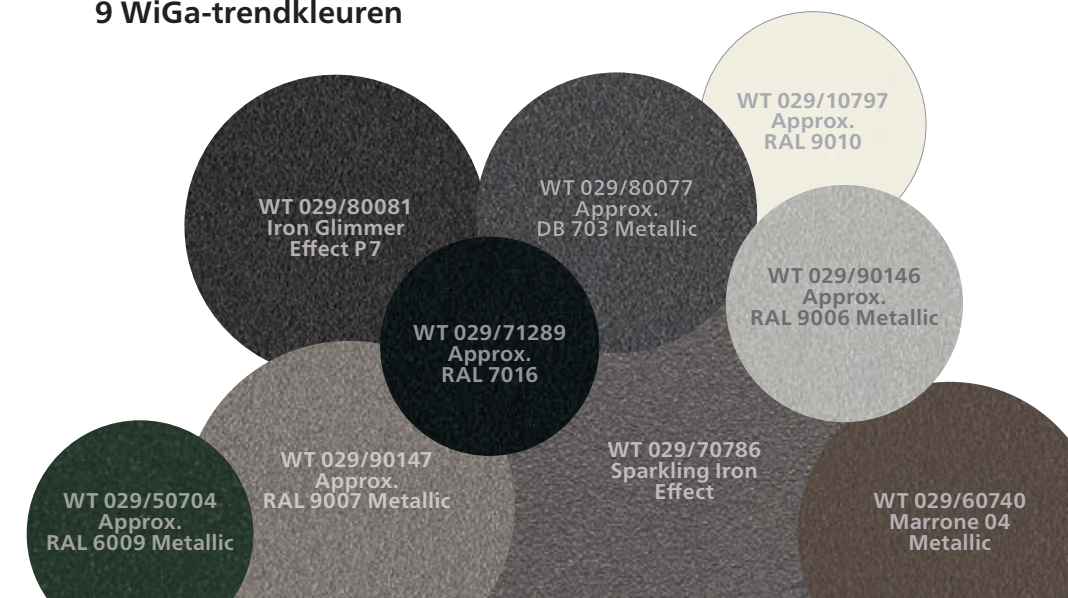

weinor my collections 2
Hoogwaardige zonweringdoeken

Precies mijn doek!

modern basics blue® · evermore · hi hello!

Vind in onze 3-delige collectie uw favoriete dessin. Kies een beproefd weefsel of ons compromisloos goede gerecyclede materiaal. Hetzij tijdloze, harmonische tinten of creatieve trends – voor elke stijl en elk weinor zonneschermb is het juiste doek verkrijgbaar.

47 standaard RAL-kleuren

Meer dan 200 topactuele framekleuren

Maximale kleurzekerheid – weinor levert meer dan 200 verschillende framekleuren. Zo kunt u kiezen uit vele kleuren, die harmoniëren met de aanwezige architectuur.

Identieke kleuren – zo past alles perfect bij elkaar

Omdat weinor in de eigen fabriek poedercoat, kunt u bij verschillende weinor producten vertrouwen op kleurgelijkheid en een identieke glans.

Kies uit een rijkdom aan hoogwaardige kleuren:

- 47 standaard RAL-framekleuren, zijdeglans
- 9 krasvaste en resistente WiGa-trendkleuren met een fraaie structuurlook (standaard)
- Meer dan 150 speciale RAL-kleuren

9 WiGa-trendkleuren

Coverfoto: **Framekleur** WT 029/70786 | **Dessin** 3-716 suede
Achterzijde: **Framekleur** WT 029/70786 | **Dessin** 3-515 alabaster