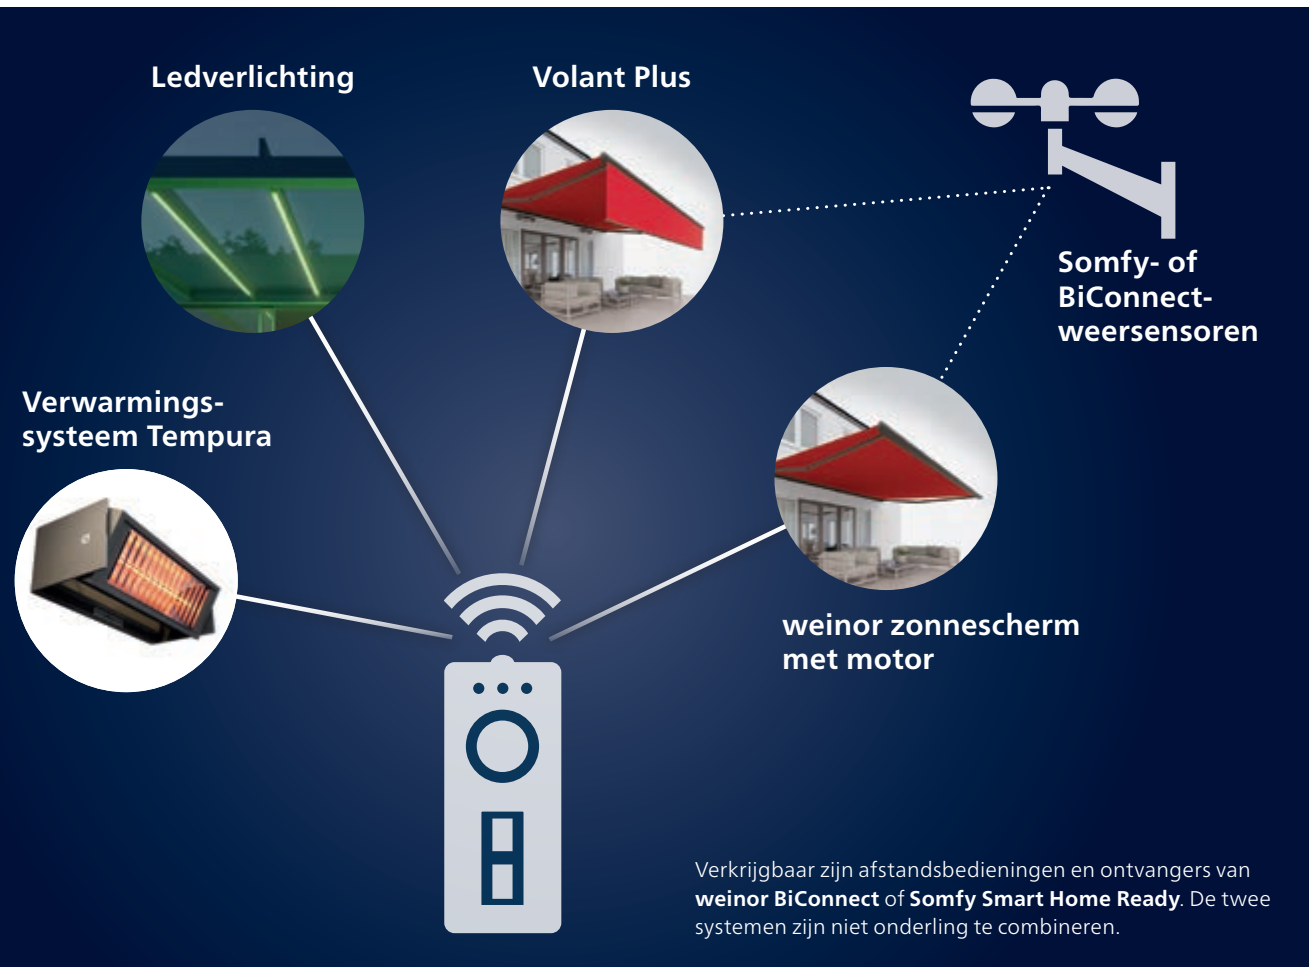

Draadloze technologie voor uw terrascomfort

U wilt zonnescerm, terrasverlichting of verwarmingssysteem met een druk op de knop vanuit de luie stoel activeren? Dan is een afstandsbediening niet alleen een eenvoudige en comfortabele oplossing, ze overtuigt ook door een goede prijs-kwaliteitverhouding.

De bediening via afstandsbediening is vooral aan te bevelen voor weinor terrasproducten die ook van buiten bestuurd kunnen worden. Zelfs weersensoren kunnen hier worden geïntegreerd, die automatisch op zon, wind of regen reageren en het zonnescerm automatisch openen of sluiten (zie pag. 22).