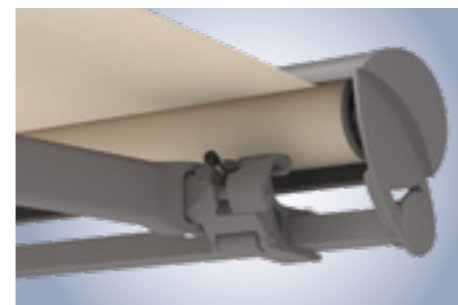

Windbeveiliging – bescherming voor het zonnescerm

De weinor knikarm met beproefd windbeveiliging voorkomt dat het zonnescerm omhoogklapt bij wind die onder het scherm slaat.

- Beproefde, onderhoudsvrije techniek
- Alle onderdelen uit gesmeed en geëxtrudeerd aluminium slaat.

Semina

max. breedte	max. uitval
7 m	3,5 m