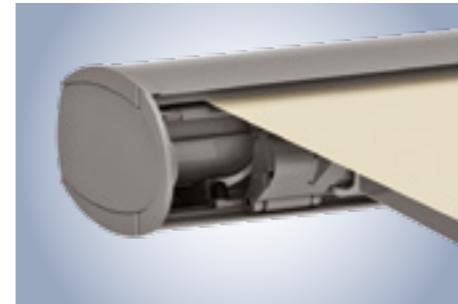

De sikkelsignalering – uniek veilig sluiten

Wanneer de zijdelingse sikkellelementen gesloten zijn, is het zonneschermbetrouwbaar beschermd tegen vocht en vuil.

- Veilig sluiten van het sikkellelement
- Unieke gepatenteerde oplossing made by weinor