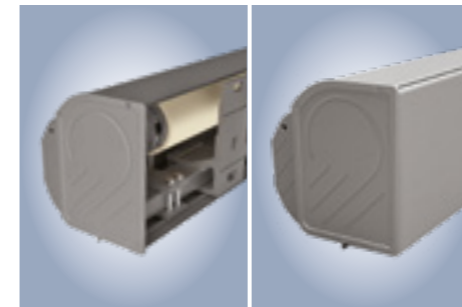

### Flexibele alleskunner voor elke gevel

Met klassieke afmetingen en een duizendmaal beproefd ontwerp zijn deze cassette-schermen geschikt voor elke bouwkundige situatie.

- 1-delige systemen tot 7 m breedte en 4 m uitval
- Belastbare en bijzonder stille weinor LongLife-arm (10 jaar garantie)