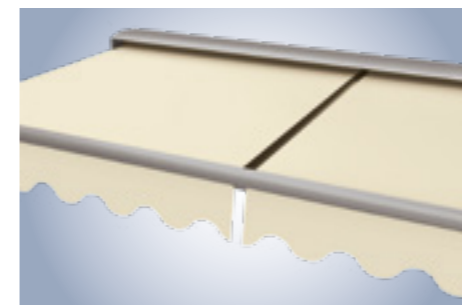

Meerveldinstallaties – voor bijzonder grote schaduwoppervlaktes

De Topas is ook als gecombineerde meerveldinstallatie voor zeer grote terrassen verkrijgbaar.

- Als 2-delige installatie tot 12 m
- Doorgaand doek of spleetafdekking voor de verbinding van twee doekvelden

Topas

max. breedte	max. uitval
7 m/12* m	4 m

* 2-delige systemen