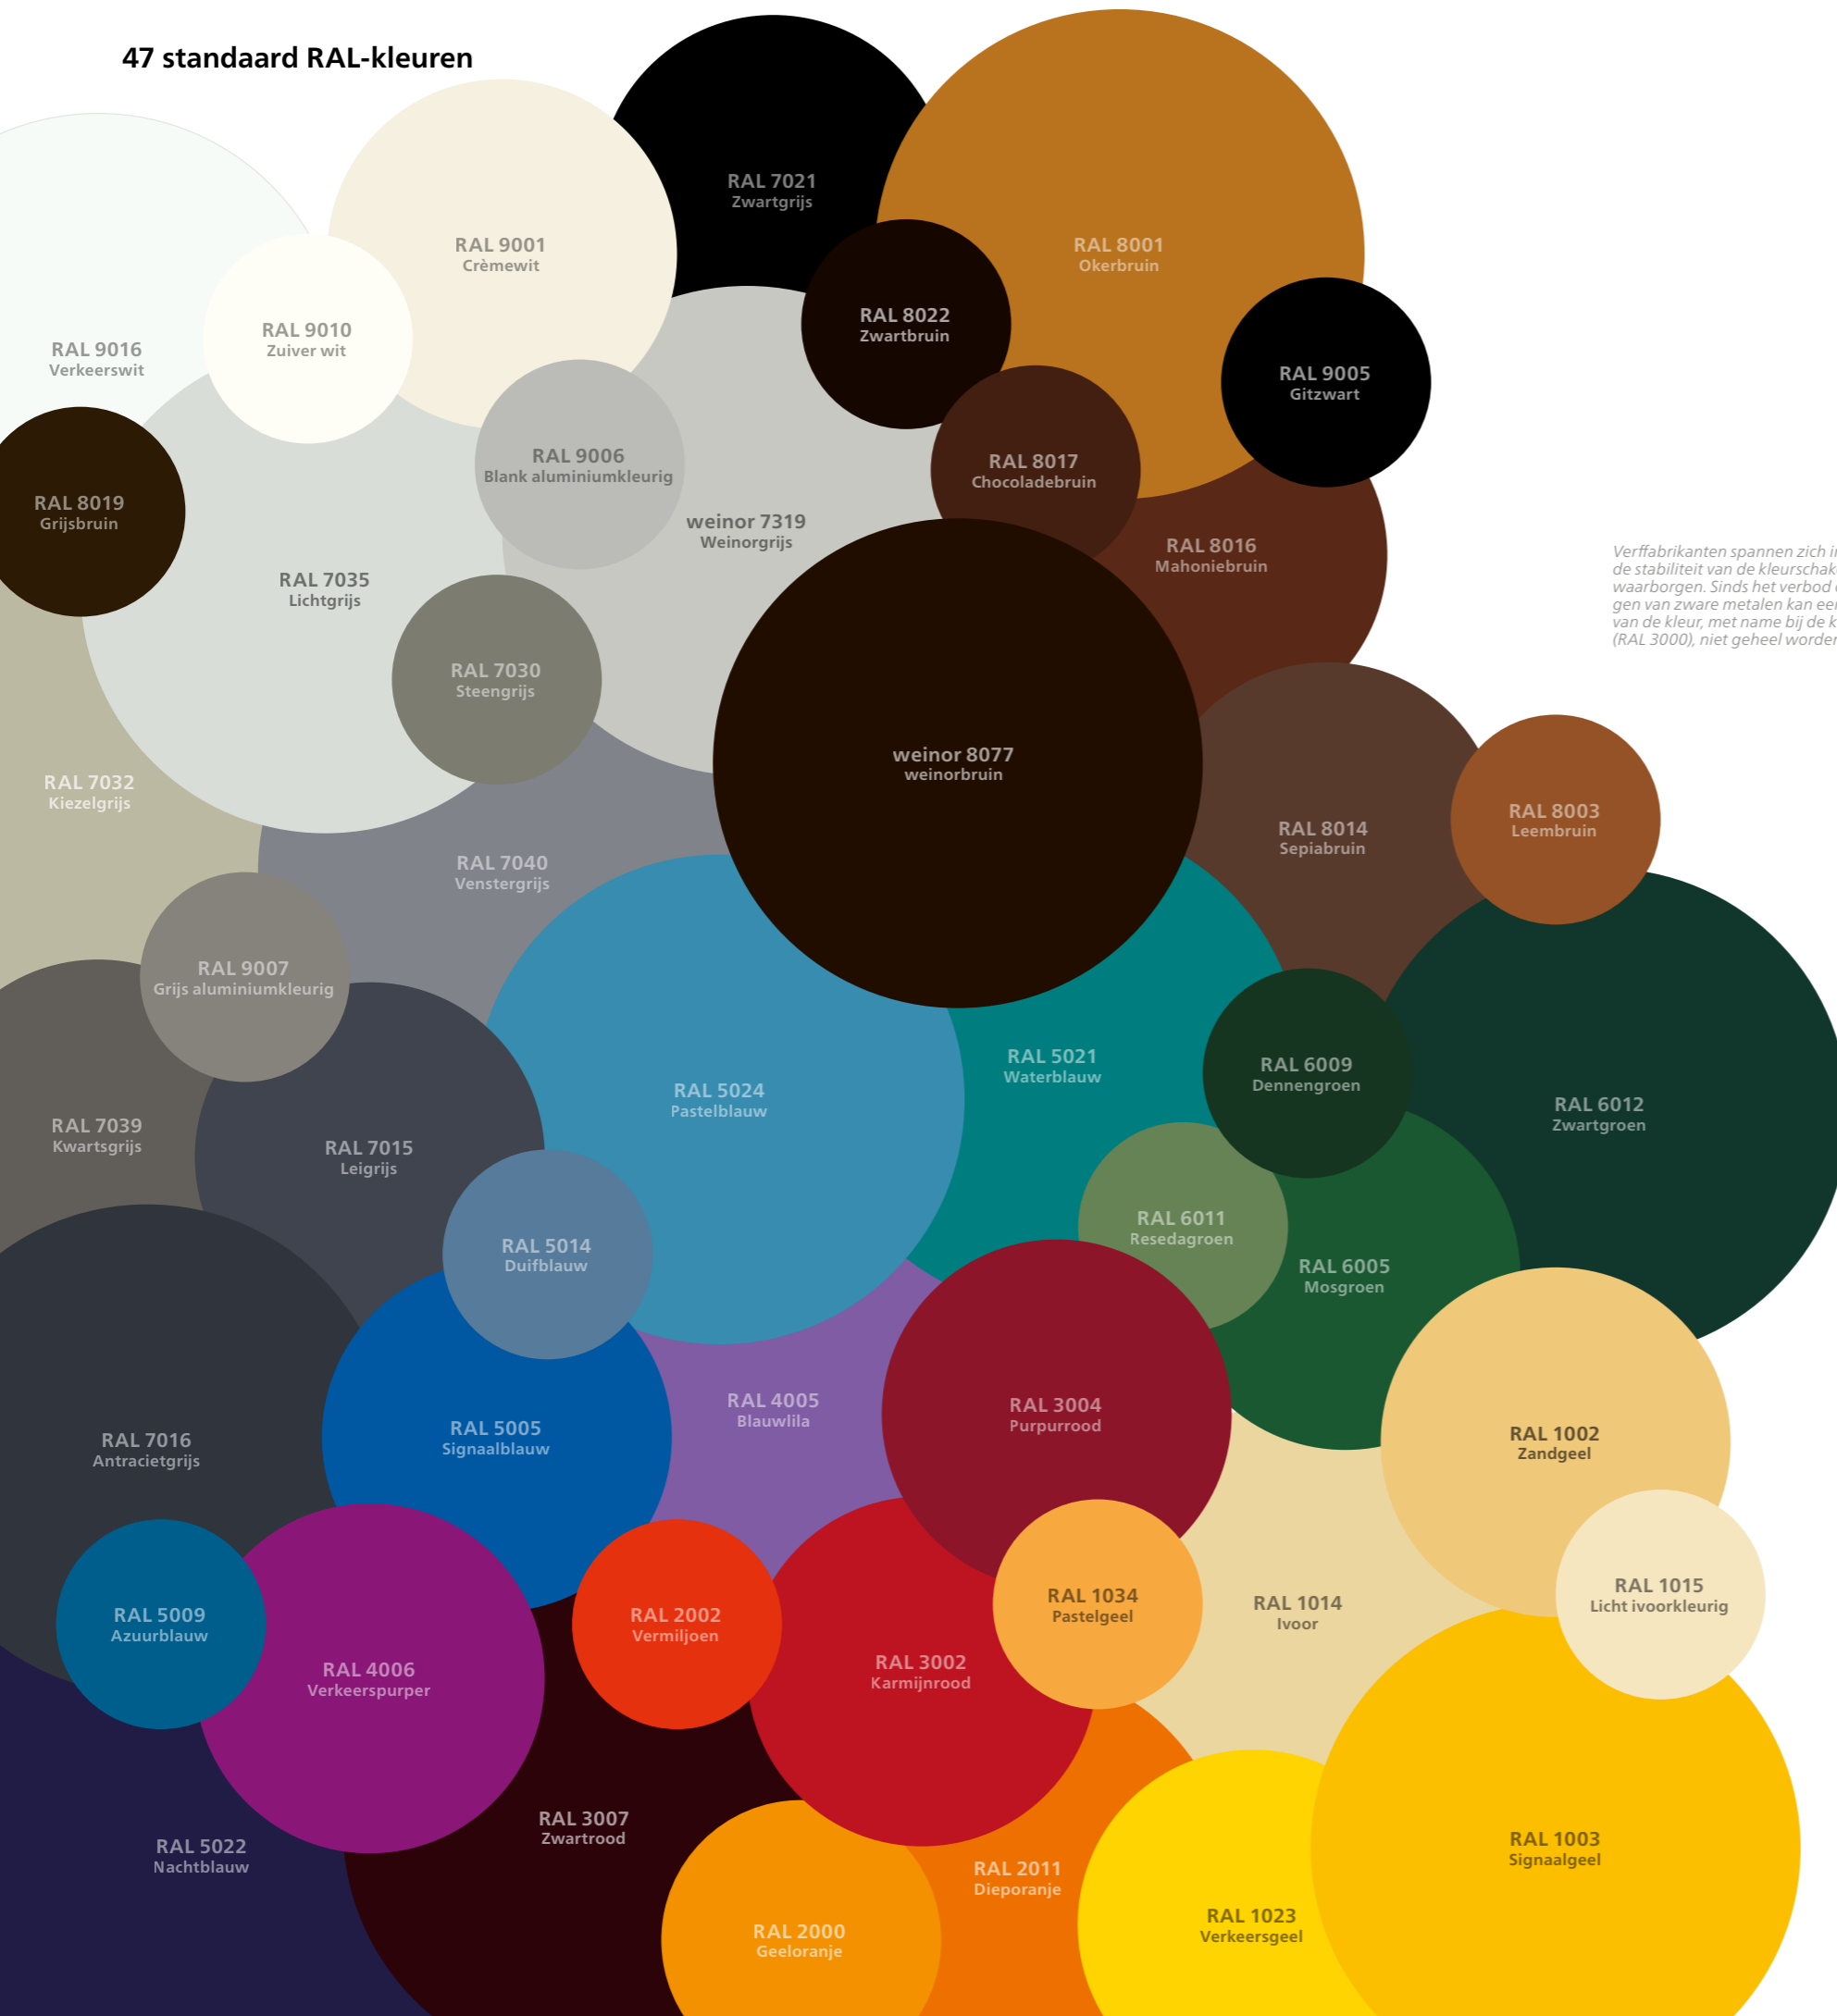

47 standaard RAL-kleuren