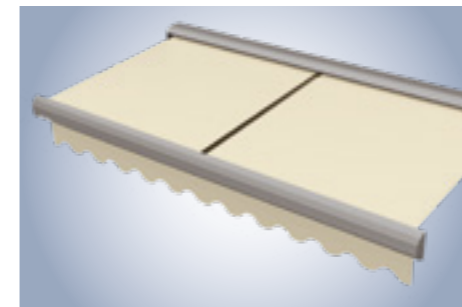

Systemen met meerdere velden voor grote terrassen

Voor bijzonder grote terrassen zijn gekoppelde, 2-delige systemen geschikt, die via kabel, draadloos of Smart Home, met de handzender, uw smartphone of de automatische weers-afhankelijke bediening kunnen worden bestuurd.

- Voor zonwering tot 12 m breed en 4 m uitval
- Doorgaand doek of spleet-afdekking voor de verbinding van twee doekvelden