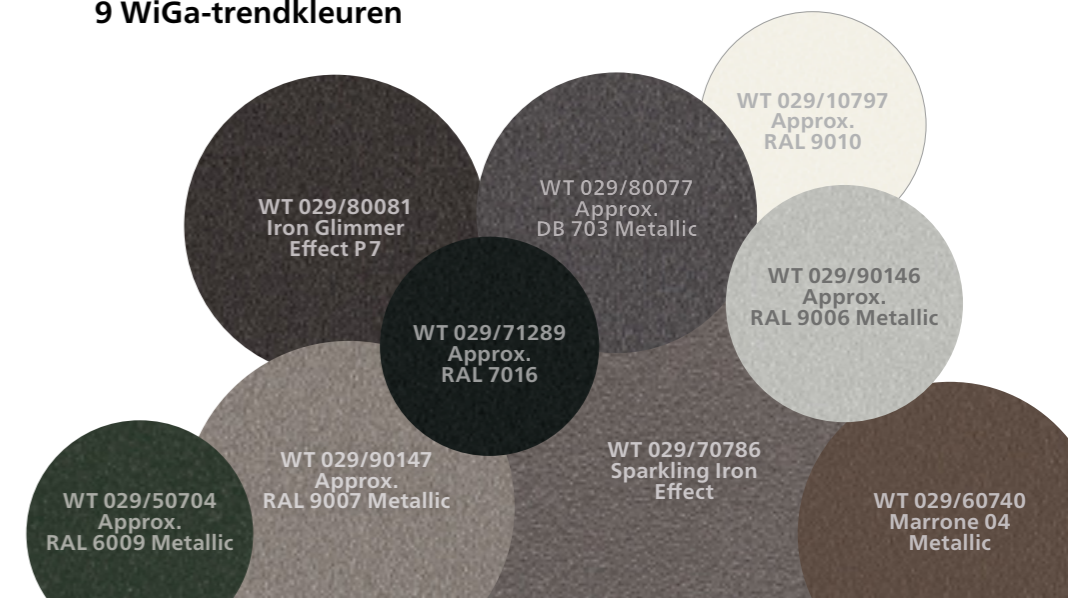

9 WiGa-trendkleuren