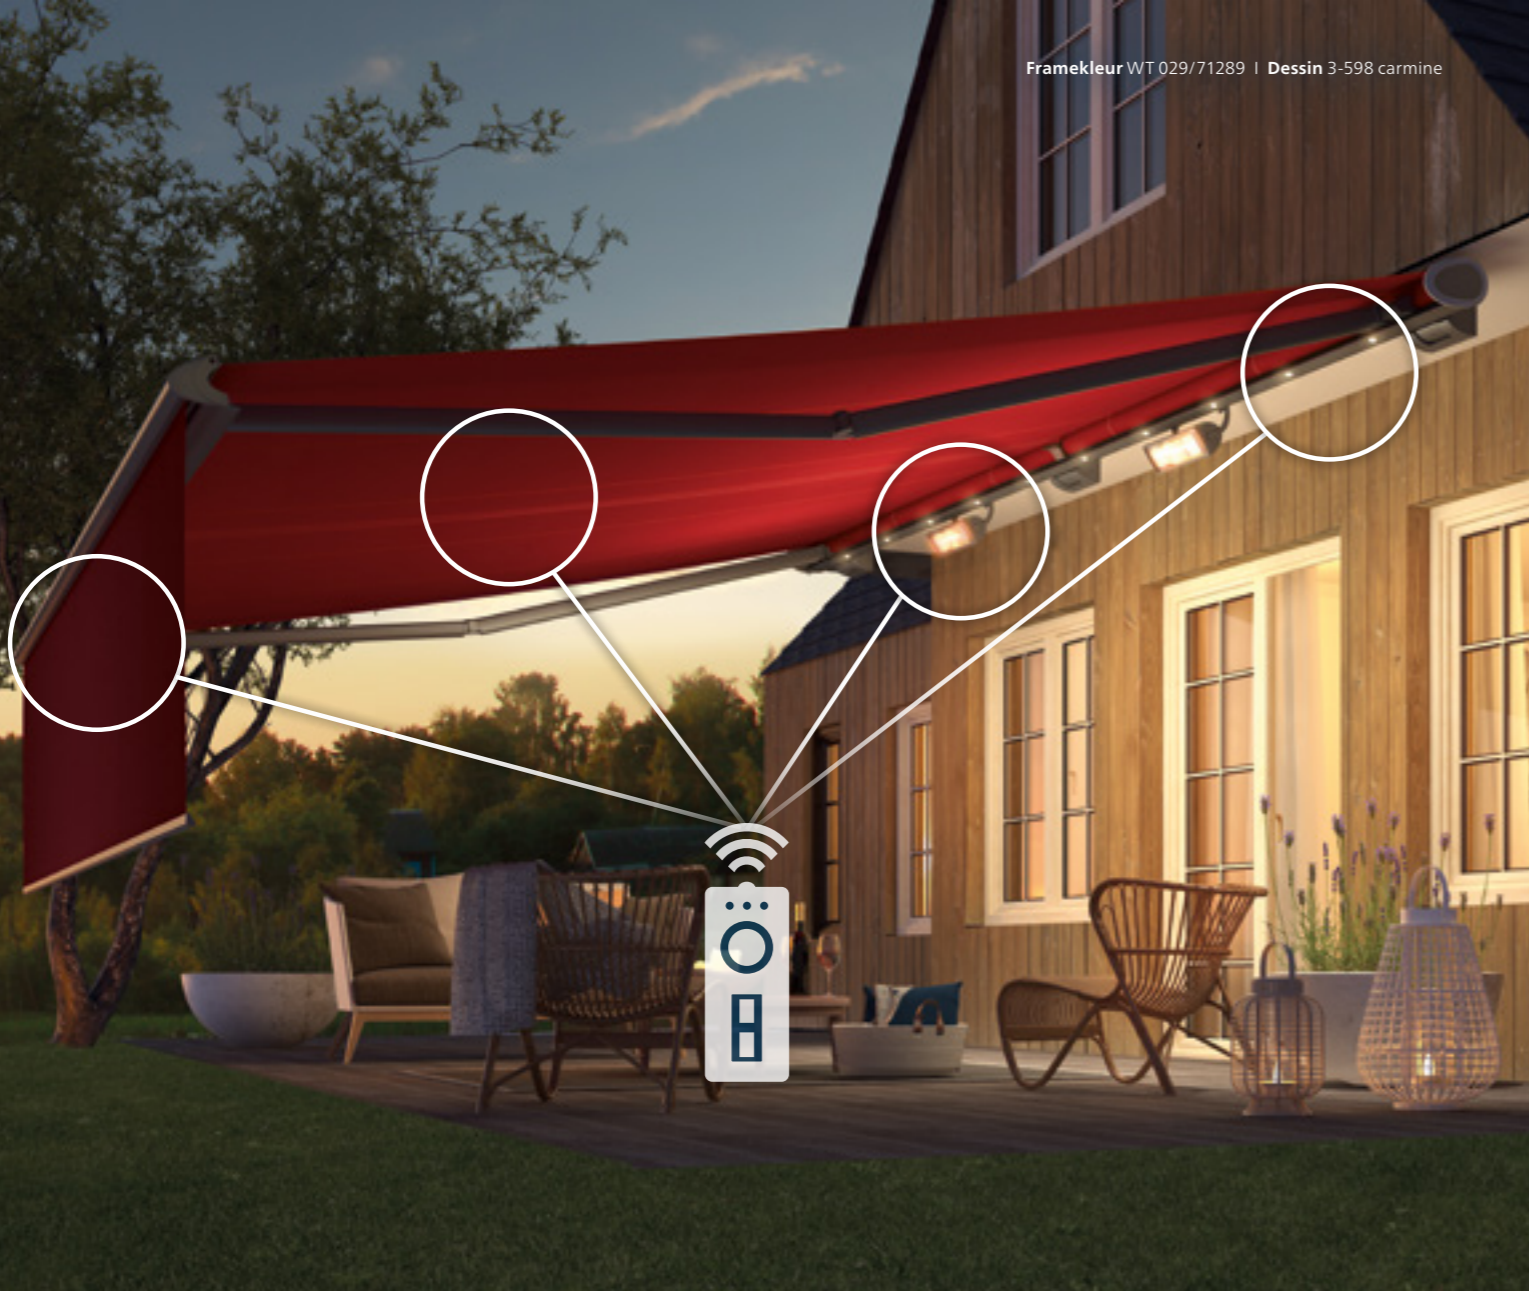

### Voor zeer verschillende bouwkundige situaties

Als open zonnescherm is de Topas bijzonder geschikt voor montage in nissen of onder balkons. Er zijn vele verschillende uitvoeringen verkrijgbaar.

Mogelijke bevestigingen:

### Meerveldinstallaties – voor bijzonder grote schaduwoppervlaktes

De Topas is ook als gecombineerde meerveldinstallatie voor zeer grote terrassen verkrijgbaar.

- Als 2-delige installatie tot 12 m
- Doorgaand doek of spleetafdekking voor de verbinding van twee doekvelden

## Voor elke behoefte **de juiste besturing**

Via kabel, draadloos of Smart Home, met de handzender, uw smartphone of de automatische weersafhankelijke bediening – uw weinor zonnenschermen en accessoires moeiteloos besturen met weinor BiConnect of Somfy. Slingeraandrijving is ook mogelijk. Ledverlichting en verwarmingssystemen zijn draadloos of via Smart Home traploos dimbaar. Uw vakhandelaar geeft u graag en deskundig advies.