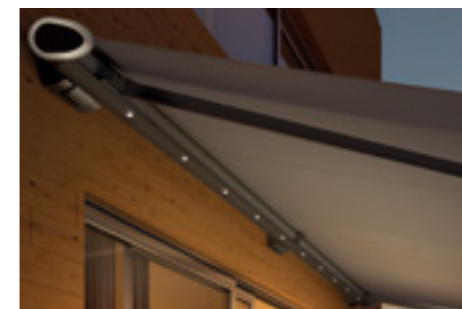

Semina Life LED – cassette met geïntegreerde ledverlichting

Door de in de cassette geïntegreerde ledspots krijgt u een sfeervolle verlichting op het terras.

- Levensduur 30.000 uur
- Bijzonder energie-efficiënt
- Draadloos dimbaar via de handzender of met een Smart-Home-app via smartphone of tablet